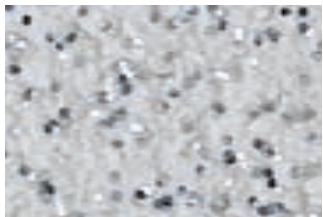

Silver 773G