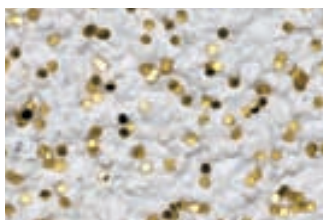

Saphir 748M

Azulit 749M

Opal 750M

Smaragd 751M

Jade 752M

Zobrazené barevné vzorky slouží pro orientaci při výběru vhodného barevného tónu. Není možné zaručit absolutní shodu těchto tiskových předloh s dodaným materiálem.

Fasády žádají efekty.

Jiskřící třpyt

ArtLine

Dodat třpyt.

Baumit ArtLine Lasur, Metallic a Glitter jsou dekorativními vrstvami. Jsou dodávány v 15 kg event. v 5 kg nádobách (aplikaci může provádět jen předem školený odborník s odpovídajícími znalostmi).

ArtLine Glitter

Gold 771G

Gold fine 772G

Silver 773G

Silver fine 774G

Zobrazené barevné vzorky slouží pro orientaci při výběru vhodného barevného tónu. Není možné zaručit absolutní shodu těchto tiskových předloh s dodaným materiálem.