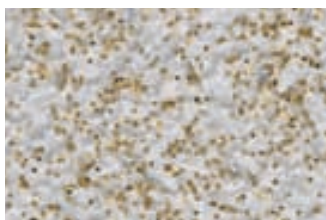

Gold fine 772G